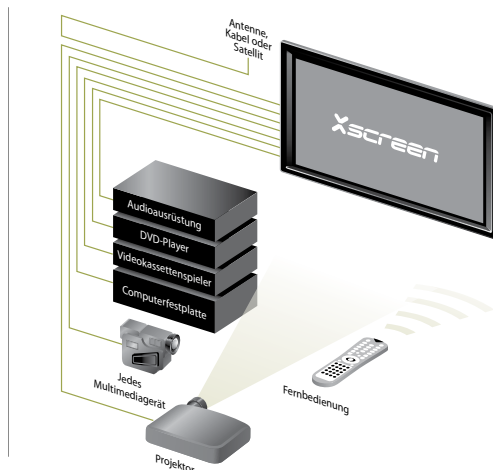

TV	
Farbsystem:	PAL/SECAM/ mit Teletext
Empfangssystem:	B/G, D/K, I, L/L'
Dual Tuner:	UHF/VHF CATV: Hyper-band, S1 - S41ch
Kanäle:	99 Kanäle mit automatischer Voreinstellung
Audio:	Stereo NICAM/A2, MTS
Lautsprecherausgänge:	2 x 10W
ALLGEMEINES	
Fernbedienung:	Lernfähige Infrarot-Fernbedienung
Produktabmessungen Xscreen:	60" - 150cm x 87cm x 8cm 70" - 179cm x 103cm x 8cm 80" - 198cm x 114cm x 8cm 100" - 243cm x 138cm x 9.5cm Gewicht 60": 29 kg Gewicht 70": 35 kg Gewicht 80": 42 kg Gewicht 100": 60 kg
Produktabmessungen Xscreen Plus:	60" - 150cm x 87cm x 8cm 70" - 179cm x 103cm x 8cm 80" - 198cm x 114cm x 8cm 100" - 243cm x 138cm x 9.5cm Gewicht 60": 33 kg Gewicht 70": 34 kg Gewicht 80": 45 kg Gewicht 100": 64 kg
Stromversorgung:	100V - 240V bei 50/60Hz
Betriebstemperatur:	10°-40°C auf Meereshöhe
Bildschirm:	Gain 1.9, ALR Filmtechnologie

*Planar behält sich die Rechte vor, die Produktdaten und -spezifikationen jederzeit ohne Ankündigung zu ändern.

Xscreen Systemübersicht

Sobald Sie sich entschieden haben, Ihr Heimkino mit einer Xscreen-Lösung aufzuwerten, müssen Sie zuerst die Größe der Leinwand auswählen. Danach können Sie sich entweder für den Xscreen entscheiden, wegen seiner eindrucksvollen Bildverbesserung oder für den Xscreen Plus mit integrierten Technologiefunktionen.

Konzernzentrale
Planar Systems, Inc.
1195 NW Compton Drive
Beaverton, Oregon
97006-1992 USA
Gebührenfrei: 1-866-475-2627
(USA & Kanada)
Tel: 1-503-748-1100
Fax: 1-503-748-5987
E-mail: stereomirror@planar.com

Europazentrale
Planar Systems, Inc.
Olarinluoma 9, P.O. Box 46
FIN-02201 Espoo, Finland
Tel: 358-9-42-001
Fax: 358-9-420-0200
E-mail: intl@planar.com

© 2006, Planar Systems, Inc. Planar ist ein eingetragenes Warenzeichen der Planar Systems, Inc. Die technischen Informationen dieses Dokuments unterliegen Änderungen ohne vorherige Ankündigung. Bitte wenden Sie sich an Ihren Account Manager für die neuesten und/oder Ihre persönlichen Konfigurationen.